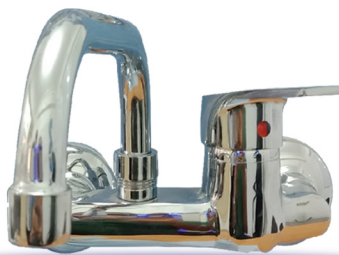

جلبة بسن بائيو
Socket With Inner Thread

صفاية بيه
Small Drain

بوتس
Reducer

كوع عادة قصير
Elbow90

كوع باب قصير
Elbow90 With door

بيبة ٧ سم
Drain7 cm

بيبة ١٠ اسم
Drain10 cm

صلبية مسلوب
Cross87.5 Reducer

جلبة اصلاح بصمولة
Repairing Socket with expansion Joint

لصق رمادي
CPVC Cement 917

لصق شفاف
CPVC Cement 900

لصق حار
CPVC Cement 914

جردل عزل
isolation

خلاط روكا بلاست
Mixer Set

منتجات الرمادي بجوان PP-H Products

كوع مفتوح بجوان
Elbow45 with solvent cement socket

كوع عادة بجوان
Elbow90 with solvent cement socket

جلبة بجوان
Socket with solvent cement socket

مواسير بجوان
Pipe with solvent cement socket

مستترك مفتوح مسلوب بجوان
Branch45 Reducer

مستترك مسلوب بجوان
Branch90 Reducer

مستترك مفتوح بجوان
Branch45 with solvent cement socket

مستترك عادة بجوان
Branch90 with solvent cement socket

طبقة كاب
Pipe Plug

مستترك باب بجوان
Branch90 with Door

كوع باب بجوان
Elbow90 with Door